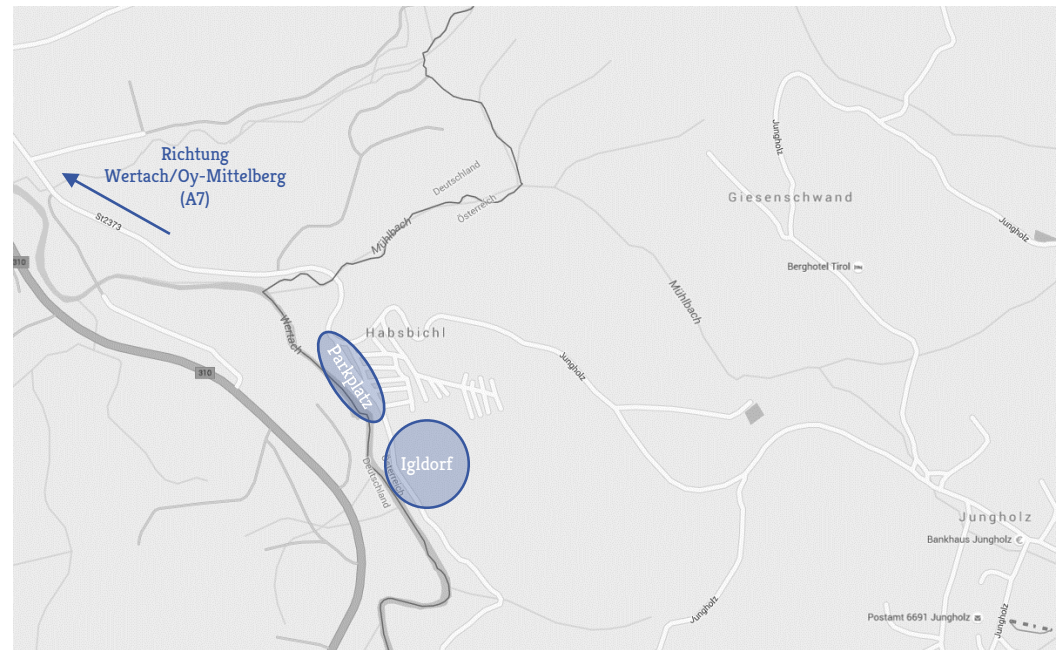

Iglu Übernachtung

Tour

allgäu**hoch**5.de
neues entdecken

Anfahrtsbeschreibung:

- ☆ Ausfahrt Oy/Mittelberg/Oberjoch)
- ☆ weiter in Richtung Oberjoch B310
- ☆ erste Zufahrtstraße links nach Jungholz
- ☆ nach ca. 1 km (Ortsschild „Habsbichl“)
vor dem Campingplatz rechts in den
Weg einfahren und hier parken
- ☆ Die letzten 300 m geht es zu Fuß ins Igludorf.

Adresse Igludorf:

Jungholz 103 in 6691 Jungholz
Tirol in Österreich

Anfahrtsskizze:

Wir wünschen Dir viel Spaß!

Du hast Fragen? Bitte melde Dich:

+49 (0) 8379 92 91 255

info@allgaeuhoch5.de